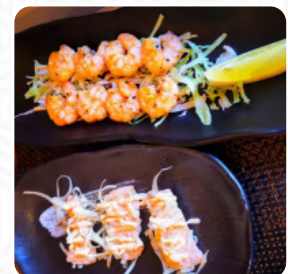

Qui troverai il [menu di Daiki Sushi](#) in BARI. Al momento ci sono 16 portate e bevande nel menù. Puoi richiedere offerte stagionali o settimanali per telefono. Cosa piace a [User](#) di Daiki [Sushi](#):

Sushi davvero unico! Per essere un all you can eat la qualità è davvero ottima!! Posizione centrale e location unica! Personale davvero molto gentile e cordiale. Ci tornerai volte. [leggere di più](#). Il ristorante offre anche la possibilità di sedersi all'aperto e mangiare con bel tempo, e nell'accesso alle locali senza barriere possono entrare anche visitatori in sedia a rotelle o con limitazioni fisiologiche. [deliziosi sushi](#) (ad es. Nigiri e Inside-Out), così come in molti altri varianti, preparati per te da Daiki Sushi di BARI, con ingredienti freschi come pesce, verdure e carne, inoltre, i visitatori del ristorante preferiscono l'vasta gamma di specialità di caffè e tè che il ristorante mette a disposizione. Daiki Sushi utilizza per la sua facilmente digeribile cucina giapponese molta verdura fresca, pesce e carne, molti visitatori guardano con particolare emozione all'esperienza della **versatile, squisita cucina cinese**.