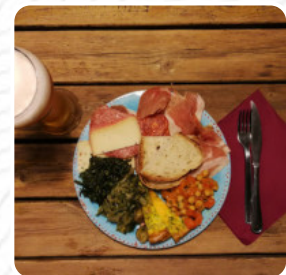

Menu Oasi Della Birra

<https://it.menulist.menu>

Piazza Testaccio 40, Roma, Italy

+393965746122 - <http://www.facebook.com/EnotecaPalombi1917/>