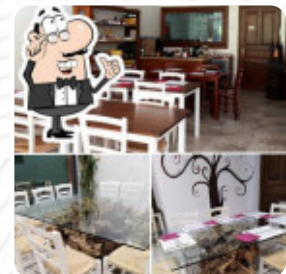

Menu Agriturismo Da U'ninnu

<https://it.menulist.menu>

Strada Provinciale 453 Al KM 4, Italia, Vessalico, Italy

+393389062900 - <https://www.facebook.com/AgriturismoDa-UNinnu-237457603476164/>

Qui troverai il **menu di Agriturismo Da U'ninnu** in Vessalico. Al momento ci sono 16 piatti e bevande nel menù. Puoi richiedere offerte stagionali o settimanali per telefono. Cosa piace a [User](#) di Agriturismo Da U'ninnu: Ho pranzato in questo agriturismo e devo dire che ho amato tutto! Il personale era molto gentile, servizio rapido e il cibo era fenomenale! Ho guardato le lumache. Consiglio assolutamente per quelli della zona. Servizio: cenare in tipo Pasto: Pranzo Prezzo a persona: €10–20 [leggere di più](#). Cosa non piace a [Anna G 1985 rus it](#) di Agriturismo Da U'ninnu:

Siamo stati a cena da U'ninnu per puro caso. L'esperienza con il voto 3 su 10. Presenza eccessiva e invasiva del cameriere. Direi che quando il cibo è davvero buono non ha bisogno di tutto sto chiasso e "pubblicità" di km 0 ogni 30 secondi. Mi auguro davvero che tutto ciò che raccontava il cameriere sia vero.. anche se parlando della provenienza del conigli sembrava che stesse cercando da che parte indicare [leggere di più](#). Percolazione puoi goderti al Agriturismo Da U'ninnu un diversificato brunch quanto vuoi, i clienti del ristorante apprezzano anche l'grande varietà di **specialità di caffè e tè** che il locale ha da offrire. Dopo aver mangiato (o durante) puoi anche rilassarti al bar con un drink alcolico o non alcolico, e ti aspetta una autentica *cucina italiana* con classici come [pizza](#) e pasta.

Menu Agriturismo Da U'ninnu

Alla carta

TORTA

Antipasti

ANTIPASTO

Casseroles

DELLA CASA

Pasta e Verdura al forno

PASTA

Ingredienti utilizzati

AGLIO

PESTO

MIELE

Menu Agriturismo Da U'nnu

Agriturismo Da U'nnu

Strada Provinciale 453 Al KM 4,
Italia, Vessalico, Italy