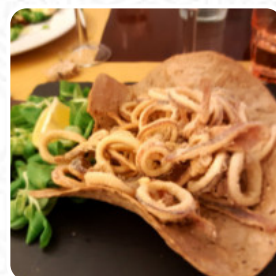

Qui troverai il [menu](#) di A Topia in BORGIO VEREZZI. Al momento ci sono **13** piatti e bevande sulla carta. Puoi richiedere offerte stagionali o settimanali per telefono. Cosa piace a [User](#) di A Topia:

Situato al centro del meraviglioso borgo di verezzi . In questo piccolo e grazioso ristorante abbiamo avuto possibilità di assaggiare piatti ricercati e vermente buoni. Il menù propone un bel mix tra tradizione ed innovazione. La qualità della materia prima è veramente alta. Ottima selezione di vini locali. [leggere di più](#). Cosa non piace a [Traveller](#) di A Topia:

I tavoli sono posizionati nella piazzetta centrale con un bellissimo panorama. Personale gentile cibo buono ma nella media con prezzi un po' elevati rispetto a ciò che offre. [leggere di più](#). Se hai voglia di deliziosi dolcetti dovresti visitare A Topia, perché lì ci sono **deliziosi dessert** che definitivamente faranno felice il goloso in te.