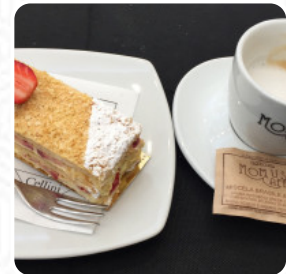

Su questo Sito web troverai il completo menu di Pasticceria Gelateria Momus Cafe da LUCCA. Attualmente ci sono **16** menù e bevande disponibili. Per *offerte variabili* ti preghiamo di rivolgerti direttamente al proprietario del ristorante. Puoi contattarlo anche tramite il suo sito web. Cosa piace a [User](#) di Pasticceria Gelateria Momus Cafe:

Bar pasticceria posto in Piazza S.Maria, subito all'interno delle mura. Buona pasticceria. Anche tavoli all'esterno.

Solitamente affollato, frequentato sia da turisti che da gente del posto. [leggere di più](#). Con bel tempo si può addirittura mangiare e bere all'aperto, e nell'accesso alle locali senza barriere possono entrare anche visitatori in sedia a rotelle o con limitazioni fisiologiche. **Gustosa pizza** viene cotta nel Pasticceria Gelateria Momus Cafe di LUCCA secondo il metodo ereditato appena sfornato, Inoltre, l'elenco delle bevande in questo locale è eccezionale e offre una significativa e variata gamma di birre sia locali che internazionali, che valgono sicuramente la pena di essere provate. Dopo aver mangiato (o durante) hai l'opzione di anche rilassarti al bar con un drink alcolico o analcolico, inoltre, qui otterrai dolci prelibatezze, torte, semplici snack e bevande rinfrescanti refrigerate e bevande calde.