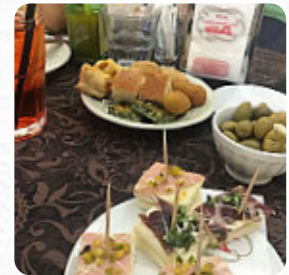

Su questo Sito web troverai il completo [menu](#) di Ritrovo Pasticceria Gelateria Doddis da MESSINA. Attualmente ci sono 16 portate e bevande disponibili. Per **offerte stagionali o settimanali** ti preghiamo di rivolgerti direttamente al proprietario del ristorante. Puoi contattarlo anche tramite il suo sito web. Cosa piace a [User](#) di Ritrovo Pasticceria Gelateria Doddis:

Ottimo servizio e qualità degli alcolici. Il tutto in posizione centralissima. Un turista non può avere di meglio e anche il residente non ha di che disprezzare [leggere di più](#). Il locale offre anche la possibilità di sedersi all'aperto e farsi servire con bel tempo. Cosa non piace a [User](#) di Ritrovo Pasticceria Gelateria Doddis: Carino, aperitivi con molti stuzzichini di accompagnamento, l'unica cosa poco bella le colombe che infastidiscono e si lanciano sui tavoli per gli scarti. Sono andata un paio di volte a distanza di molto tempo ma il dosaggio piccioni non è stato risolto. [leggere di più](#). Gustosa pizza viene cotta nel Ritrovo Pasticceria Gelateria Doddis di MESSINA secondo il metodo ereditato appena sfornato, e ti aspetta una tradizionale **cucina italiana** con classici come pizza e pasta. Ovviamente la bevanda giusta per il pasto è un must; a tal proposito, questo Gastropub ti offre una ampia selezione di gustose, regionali bevande alcoliche come birra o vino, anche i ospiti del locale adorano l'grande selezione di specialità di caffè e tè che il locale ha da offrire.