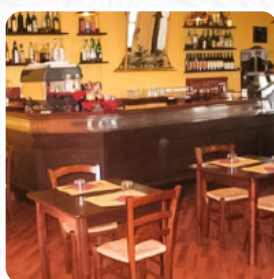

Menu L'osteria Societa Operaia Mutuo Soccorso

<https://it.menulist.menu>

Via Mazzini 13, Nole, Italy

(+39)0119297791 - <http://www.osteriadelmuttosoccorso.it>

Il locale di Nole offre **16** vari portate e bevande sul menu per un costo medio di 8 €. Come visitatore puoi utilizzare il Wlan del stabilimento gratuitamente, e nell'accesso alle locali senza barriere possono entrare anche clienti in sedia a rotelle o con limitazioni fisiche. Se il tempo è buono, si può anche farsi servire all'aperto. Nel L'osteria Societa Operaia Mutuo Soccorso, un locale con piatti italiani da Nole, avrai a disposizione la **tipica cucina italiana** con piatti principali come [pizza](#) e [pasta](#), il ristorante serve però altresì menu dal contesto europeo. Inoltre, puoi ordinare della fresca [preparata grigliata](#) ordinare.

Menu L'osteria Societa Operaia Mutuo Soccorso

Portata principale

RISOTTO AL TALEGGIO E PERE 7 €

Contorni - Dinner (18.00 - 23.00)

VERDE DI STAGIONE 4 €

Dolci

SELEZIONE DI FORMAGGI 8 €

DOLCI FATTI IN CASA