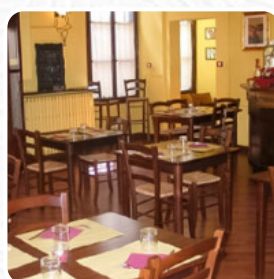

Menu L'osteria Societa Operaia Mutuo Soccorso

<https://it.menulist.menu>

Via Mazzini 13, Nole, Italy

(+39)0119297791 - <http://www.osteriadelmuttosoccorso.it>

Il locale di Nole offre **16** vari portate e bevande sul menu per un costo medio di 8 €. Come visitatore puoi utilizzare il Wlan del stabilimento gratuitamente, e nell'accesso alle locali senza barriere possono entrare anche clienti in sedia a rotelle o con limitazioni fisiche. Se il tempo è buono, si può anche farsi servire all'aperto. Nel L'osteria Societa Operaia Mutuo Soccorso, un locale con piatti italiani da Nole, avrai a disposizione la **tipica cucina italiana** con piatti principali come [pizza](#) e [pasta](#), il ristorante serve però altresì menu dal contesto europeo. Inoltre, puoi ordinare della fresca [preparata grigliata](#) ordinare.

Menu L'osteria Societa Operaia Mutuo Soccorso

Portata principale

RISOTTO AL TALEGGIO E PERE 7 €

Contorni - Dinner (18.00 - 23.00)

VERDE DI STAGIONE 4 €

Dolci

SELEZIONE DI FORMAGGI 8 €

DOLCI FATTI IN CASA