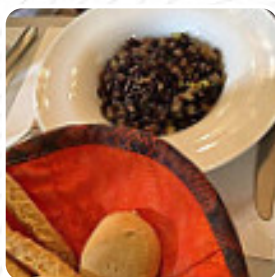

Menu Platti

<https://it.menulist.menu>

Corso Vittorio Emanuele II 72, Torino, Italy

(+39)0114546151,(+39)0115069056 - <http://www.platti.it>

Il ristorante di Torino offre **16** vari piatti e bevande sulla carta per un costo medio di 10 €. Il ristorante e i suoi spazi sono accessibili e quindi raggiungibili anche con la sedia a rotelle o con limitazioni fisiologiche. Raggiungibile, a seconda del tempo si può stare anche comodamente all'aperto e prendere qualcosa da mangiare. Nel Platti, un locale che serve specialità italiane a Torino, ti aspetta una tipica cucina italiana inclusi classici come **pizza e pasta**, inoltre, i ospiti del stabilimento gustano l'ampia scelta di specialità di caffè e tè che il locale ha a disposizione. Ovviamente la bevanda giusta per il pasto è un must; a tal proposito, questo *Gastropub* ti offre una grande scelta di deliziose, locali bevande alcoliche come birra o vino, in particolare i clienti amano i succhi saporiti.

Menu Platti

Cocktail

NEGRONI

Bevande calde

TÈ

Te

TÈ VERDE

Caffè

CAFFÈ

Drinks

BEVANDE

Restaurant Category

COCKTAIL

Ingredienti utilizzati

CIOCCOLATO

Dolci