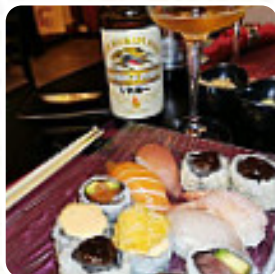

Menu Kooka

<https://it.menulist.menu>

Via Sobborgo Spina 12, Sarzana, Italy, SARZANA
(+39)187624617