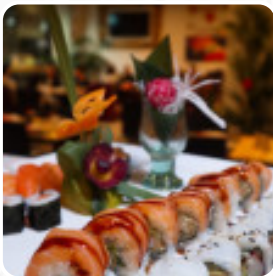

Menu Sushi Yan

<https://it.menulist.menu>

Via Alfonso Lamarmora, 4 Piazza Mazzini, Incrocio Centro TIM, 73100, Italia, Lecce, Italy
+393395060888 - <http://sushiyan.business.site>