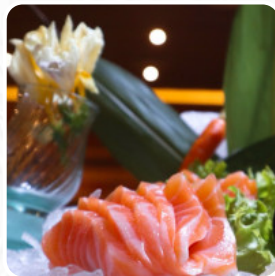

Menu Sushi Yan

<https://it.menulist.menu>

Via Alfonso Lamarmora, 4 Piazza Mazzini, Incrocio Centro TIM, 73100, Italia, Lecce, Italy
+393395060888 - <http://sushiyan.business.site>