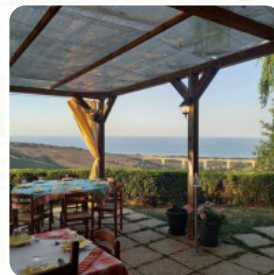

Menu Il Contadino

<https://it.menulist.menu>

Agriturismo Il Contadino, Contrada Fonte Antica, 64025 TE, Italy, PINETO
+393985936319