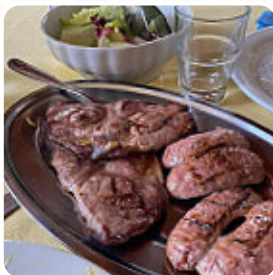

Menu Il Contadino

<https://it.menulist.menu>

Agriturismo Il Contadino, Contrada Fonte Antica, 64025 TE, Italy, PINETO
+393985936319