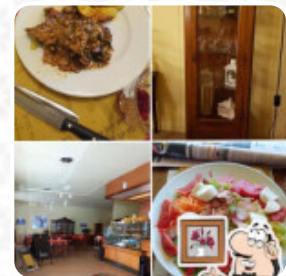

Menu U Pesciunettu

<https://it.menulist.menu>

Via Benessea 5A, 17035 Cisano Sul Neva Italia, ALBENGA, Italy

+393918220632

Qui troverai il [menu](#) di U Pesciunettu in ALBENGA. Al momento ci sono **16** piatti e bevande nel menù. Puoi richiedere offerte variabili per telefono. Cosa piace a [User](#) di U Pesciunettu:

Ottimi tagliolini fatti in casa con gamberi e trombette. Un buon nebbiolo e un servizio efficiente e cortese. Mangiare all'ultimo sole d'ottobre, nel deor circondati dal verde è stato bellissimo! Squisito il proprietario Mirco. [leggere di più](#). Gli locali sul posto sono accessibili e possono essere utilizzati anche con una sedia a rotelle o con disabilità fisiologiche, a seconda del tempo si può stare anche comodamente all'aperto e mangiare e bere. Cosa non piace a [Silvia N](#) di U Pesciunettu:

Menù fisso 13 euro, ci sediamo prima di ordinare chiediamo come funziona risposta il menù 13! Altrimenti paga il piatto; ordiniamo un menù e un primo. Piatti in quantità ma non in qualità alla fine non viene portato il caffè perché non incluso e il primo piatto fatto pagare 10€. La solita ospitalità del ligure medio... Non ci tornerò, non lo consiglio [leggere di più](#). Una visita al U Pesciunettu è resa ancora più preziosa dalla ampia selezione di specialità di caffè e tè, e ti aspetta una tradizionale **cucina italiana** con classici come [pizza](#) e pasta. Hai l'opportunità, dopo aver mangiato (o durante), di rilassarti al bar con un [drink alcolico](#) o [analcolico](#) ancora.

Restaurant Category

VEGETARIANO

DOLCE

Ingredienti utilizzati

CARNE

GORGONZOLA

FUNGHI

Questi tipi di piatti vengono serviti