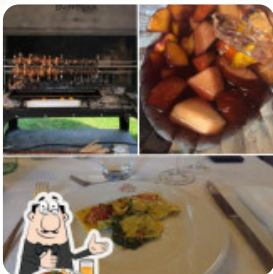

## ***Menu La Corte Del Belo***

<https://it.menulist.menu>

Via Delle Robinie, N° 10, THIENE, Italy

(+39)0445365346 - <http://www.lacortedelbelo.it>

Qui troverai il menu di La Corte Del Belo in THIENE. Al momento ci sono 16 menù e bevande nel menù. Puoi richiedere offerte stagionali o settimanali per telefono. Cosa piace a User di La Corte Del Belo: grazie a proprietari molto disponibili e gentili, cibo di ottima qualità, posizione accogliente e molto curato per noi siamo stati molto soddisfatti del risultato della nostra celebrazione per il decimo anniversario della nuova linea express srl! leggere di più. Gli spazi nel ristorante sono accessibili e possono essere utilizzati anche con una sedia a rotelle o con limitazioni fisiche, a seconda delle condizioni meteorologiche si può stare anche comodamente all'aperto e mangiare e bere. W-LAN è disponibile senza costi aggiuntivi. La Corte Del Belo da THIENE serve **prelibata, buona cucina mediterranea** con i suoi tipici cibi, e ti aspetta una tradizionale cucina italiana con classici come pizza e pasta. Non va trascurata l'vasta selezione di **specialità di caffè e tè** in questo locale, e puoi aspettarti la deliziosa tipica cucina di frutti di mare.

# *Menu La Corte Del Belo*