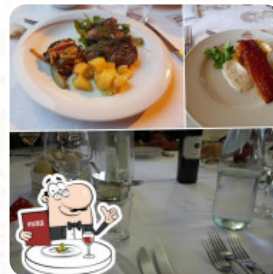

## ***Menu La Corte Del Belo***

<https://it.menulist.menu>

Via Delle Robinie, N° 10, THIENE, Italy

(+39)0445365346 - <http://www.lacortedelbelo.it>

Qui troverai il menu di La Corte Del Belo in THIENE. Al momento ci sono 16 menù e bevande nel menù. Puoi richiedere offerte stagionali o settimanali per telefono. Cosa piace a User di La Corte Del Belo: grazie a proprietari molto disponibili e gentili, cibo di ottima qualità, posizione accogliente e molto curato per noi siamo stati molto soddisfatti del risultato della nostra celebrazione per il decimo anniversario della nuova linea express srl! leggere di più. Gli spazi nel ristorante sono accessibili e possono essere utilizzati anche con una sedia a rotelle o con limitazioni fisiche, a seconda delle condizioni meteorologiche si può stare anche comodamente all'aperto e mangiare e bere. W-LAN è disponibile senza costi aggiuntivi. La Corte Del Belo da THIENE serve **prelibata, buona cucina mediterranea** con i suoi tipici cibi, e ti aspetta una tradizionale cucina italiana con classici come pizza e pasta. Non va trascurata l'vasta selezione di **specialità di caffè e tè** in questo locale, e puoi aspettarti la deliziosa tipica cucina di frutti di mare.

## *Questi tipi di piatti vengono serviti*

PESCARE

PASTA

TAGLIATELLE

MINESTRA