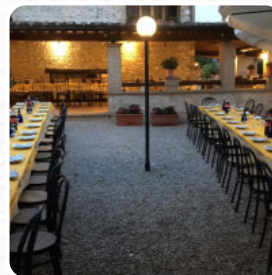

Il ristorante di [CAMPELLO SUL CLITUNNO](#) offre 16 vari piatti e bevande sul la lista per un costo medio di 10 €.

Cosa piace a [User](#) di Osteria Del Ravale:

Osteria carina e tradizionale come è raro trovare, i proprietari gentili e sempre disponibili, un ristorante che cucina alla casa cibo delizioso e porzioni da taverna top) carne di prima scelta cucinata in vista della griglia .Prezzi più che onesto si continua così. . [leggere di più](#). Il locale offre anche la possibilità di sedersi all'aperto e consumare qualcosa con bel tempo, e nell'accesso alle stanze senza barriere possono entrare anche visitatori in sedia a rotelle o con limitazioni fisiche. Nel Osteria Del Ravale di CAMPELLO SUL CLITUNNO si cuoce gustosa [pizza](#) secondo il metodo tradizionale *appena sfornato*, e ti aspetta una tradizionale **cucina italiana** con classici come [pizza](#) e pasta. Dopo aver mangiato (o durante) hai l'opzione di anche rilassarti al bar con un [drink alcolico](#) o [analcolico](#), inoltre, le **deliziose leccornie** di questo locale brillano non solo nei piatti dei bambini e nei loro occhi.