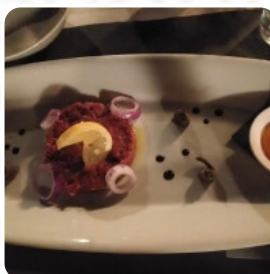

Su questo Homepage troverai il completo menu di Quartier Generale da PRATO. Attualmente ci sono **11** piatti e bevande disponibili. Per offerte variabili ti preghiamo di rivolgerti direttamente al proprietario del ristorante. Puoi contattarlo anche tramite il suo sito web. Cosa piace a [User](#) di Quartier Generale:

la pizzeria si trova all'interno di un'ex casa su due piani completamente ristrutturata per uso ristorante- la pizza è eccellente e l'ambiente caldo e accogliente. personale molto competente e gentile [leggere di più](#). Con buon tempo si può addirittura mangiare e bere all'aperto, e nell'accesso alle locali senza barriere possono entrare anche visitatori in sedia a rotelle o con disabilità fisiologiche. Cosa non piace a [User](#) di Quartier Generale:

la cameriera gentilissima ed è stata molto paziente con una tavolata di 30 persone, io non avrei saputo gestirla così bene, anche perché sinceramente al tavolo molte persone hanno fatto confusione con le pizze. Però l'unica cosa è il cameriere.. ha risposto male a molte persone del tavolo nel corso della serata.. insomma un po' meno rispostacce aiuterebbe un po'.. la pizza era molto buona. [leggere di più](#). [Crocante pizza](#) viene cotta nel Quartier

Generale di PRATO secondo il metodo tradizionale *appena sfornato*, e ti aspetta una tradizionale **cucina italiana** con classici come pizza e pasta. Se per la conclusione del pasto desideri qualcosa di un dessert, anche in questo caso Quartier Generale non delude con la sua buona selezione di dessert, e puoi aspettarti la squisita tipica cucina di [frutti di mare](#).