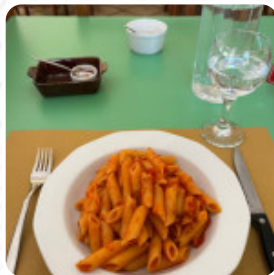

Menu Trattoria Aurora Tabaccheria

<https://it.menulist.menu>

Via Giovanni Trombetta, 16 Cerro Tanaro, 14030, Asti Italia, CASTELLO DI ANNONE, Italy
(+39)0141401154

ALICE BORG L'AMBITUOSA, 25 AL TAVOLO DI CANTINA a partire da 25 €	ALICE BORG Antipasto di Funghi e Prosciutto a partire da 10 €	ALICE BORG LE BOTTIGLIE DI BOTTIGLIE a partire da 25 €
ALICE BORG L'AMBITUOSA, 25 AL TAVOLO DI CANTINA a partire da 25 €	ALICE BORG Antipasto di Funghi e Prosciutto a partire da 10 €	ALICE BORG LE BOTTIGLIE DI BOTTIGLIE a partire da 25 €
ALICE BORG L'AMBITUOSA, 25 AL TAVOLO DI CANTINA a partire da 25 €	ALICE BORG Antipasto di Funghi e Prosciutto a partire da 10 €	ALICE BORG LE BOTTIGLIE DI BOTTIGLIE a partire da 25 €

Qui troverai il [menu](#) di Trattoria Aurora Tabaccheria in CASTELLO DI ANNONE. Al momento ci sono **11** portate e bevande nel menù. Puoi richiedere offerte variabili per telefono. Cosa piace a [User](#) di Trattoria Aurora Tabaccheria:

ottima trattoria a prezzi equi. cucina tradizionale piemontese, semplice ma ben cucinata. anche i vini della zona meritano la degustazione. decisamente consigliato. [leggere di più](#). Con piacevole tempo si può addirittura consumare qualcosa all'aperto, e nell'accesso alle stanze senza barriere possono entrare anche visitatori in sedia a rotelle o con disabilità fisiche. Da Trattoria Aurora Tabaccheria, un ristorante con specialità italiani da [CASTELLO DI ANNONE](#), puoi gustare la **autentica cucina italiana**, compresi classici come [pizza](#) e pasta, è possibile rilassarsi al bar con una *birra fresca* o altri drink alcolici e analcolici.

Ingredienti utilizzati

CARNE

PATATE

Questi tipi di piatti vengono serviti

PASTA

PENNE

Antipasti

ANTIPASTO