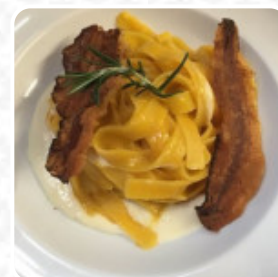

## ***Menu Paneamore Fantasia***

<https://it.menulist.menu>

Via Carlo Calisse 20, CIVITAVECCHIA, Italy

(+39)0766672517 - <http://paneamorefantasia.restaurant/>

Il menu di Paneamore Fantasia di CIVITAVECCHIA include **16** menu. Mediamente un menu o una bevanda sul menu costano circa 11 €. Le categorie possono essere visualizzate nel menu sottostante. Cosa piace a [User](#) di Paneamore Fantasia:

menu cena eccellente vari pesce fresco e di alta qualità, ricette rivisitate con rispetto per la materia prima lasciando spazio al godo naturale del prodotto, Ho provato una dozzina di piatti e tutti mi hanno soddisfatto. il personale è molto cortese e il proprietario ha preparato il prezzo molto buono [leggere di più](#). Stai cercando dolci? Da Paneamore Fantasia troverai divini dessert che sicuramente appagheranno le tue voglie, i ospiti del stabilimento sono entusiasti dell'grande selezione di *specialità di caffè* e tè che il locale offre. Inoltre, ci sono anche **piatti mediterranei buoni da digerire** tra le scelte.