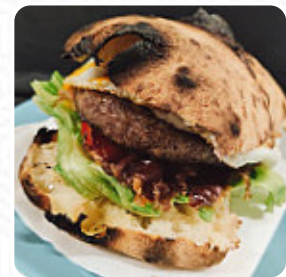

Menu Blue Ice

<https://it.menulist.menu>

Lungomare Marconi 174, 64011 Alba Adriatica Italia, ALBA ADRIATICA, Italy
+393495938698 - <https://www.facebook.com/pg/blueice16/about/>