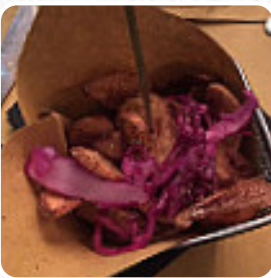

Menu Affini

<https://it.menulist.menu>
Via Belfiore, 16C, Turin, Italy
(+39)0110240162

Qui troverai il [menu](#) di Affini in Turin. Al momento ci sono 16 piatti e bevande nel menù. Puoi richiedere *offerte stagionali o settimanali* per telefono. Cosa piace a [Patrizia Costantini](#) di Affini:

Per me che sono di 'Giù ' un posto come questo a prima vista può sembrare strano. Invece ho trascorso una bella serata in compagnia di ottimo cibo tipico locale e dell 'ottimo vino. Il personale è l 'accento speciale in un posto incantevole! [leggere di più](#). Affini da Turin è un ristorante, che originalmente **piccanti piatti spagnoli offre**, Puoi anche rilassarti al bar con una **birra fresca** o altri drink alcolici e analcolici. Ci sono anche piatti mediterranei buoni da digerire tra le scelte.