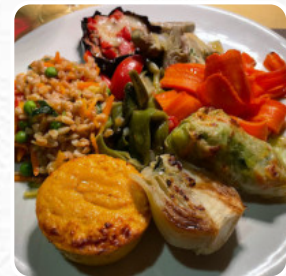

Un completo menu di Zanoni Bottega Cucina da DESENZANO DEL GARDA con tutti gli 5 portate e bevande possono essere trovati qui nel menù. Per le offerte variabili ti preghiamo di contattare il proprietario telefonicamente o tramite i dettagli di contatto sul sito web. Cosa piace a [User](#) di Zanoni Bottega Cucina: Posto carino, perfetto per un aperitivo forzato. Menù à la carte, ma anche banco escursioni e buffet, riassuntivo. Sei sicuro di trovare qualcosa di giusto. personale ok, capace e amichevole. sicuramente un luogo che lascia un ricordo positivo. [leggere di più](#). Il locale e i suoi locali sono accessibili e quindi raggiungibili anche con la sedia a rotelle o con limitazioni fisiologiche.utilizzabile, e c'è WiFi gratuito. Se il clima è buono, si può anche mangiare e bere all'aperto. Nel Zanoni Bottega Cucina a [DESENZANO DEL GARDA](#) puoi **provare menu vegetariani gustosi**, completamente liberi da carne o pesce, per colazione qui c'è una **saporita colazione**. Inoltre, ti aspetta una *cucina italiana* originale con deliziosi classici come [pizza](#) e pasta, inoltre, ci sono [piatti mediterranei leggeri](#) nel menu.