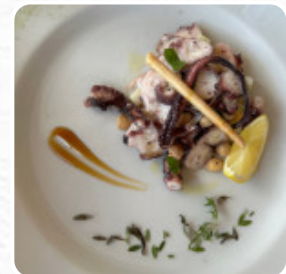

Un completo [menu](#) di Trallalla Vino Sfizi E Compagnia da MONTESARCHIO con tutti gli **13** piatti e bevande possono essere trovati qui sulla carta. Per le offerte stagionali o settimanali ti preghiamo di contattare il proprietario telefonicamente o tramite i dettagli di contatto sul sito web. Cosa piace a [User](#) di Trallalla Vino Sfizi E Compagnia:

grande impressione!!! Abbiamo trovato questo posto su internet, stavamo cercando un negozio di vino dove potremmo fare un aperitivo lungo, e mangiare qualcosa senza esagerare. il posto ci ha soddisfatti sotto ogni punto di vista, buona carta del vino che favorisce il territorio, ottimo cibo, che ha accompagnato la sera! abbiamo preso i piedi mustilli, e diversi crostini, tutti molto bene. Raccomando vivamente di prov... [leggere di più](#). Con piacevole tempo si può addirittura farsi servire all'aperto. Cosa non piace a [User](#) di Trallalla Vino Sfizi E Compagnia:

posto carino nella splendida piazz mercato , la vineria non è male, però la proposta degli sfizi andrebbe un pochino ampliata, personale e servizio cortese ma un pò lento , prezzi nella media. [leggere di più](#). Nel Trallalla Vino Sfizi E Compagnia di MONTESARCHIO si prepara croccante [pizza](#) secondo il processo ereditato appena sfornato, il palato si delizia anche con [piatti mediterranei leggeri](#) che sono tra le scelte. Inoltre, ti aspetta una **cucina italiana** originale con gustosi classici come [pizza](#) e pasta, Puoi anche rilassarti al bar con una birra fresca o altri drink alcolici e analcolici.