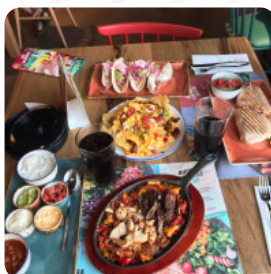

## Menu Calavera

<https://it.menulist.menu>

Via Della Fonte Lunga 1/C Milanofiori, 20090 Assago Italia, ASSAGO, Italy  
(+39)0257535377 - <http://www.calavera.it>

Su questo Webpage troverai il completo menu di Calavera da ASSAGO. Attualmente ci sono 14 portate e bevande disponibili. Per *offerte stagionali o settimanali* ti preghiamo di rivolgerti direttamente al proprietario del ristorante. Puoi contattarlo anche tramite il suo sito web. Cosa piace a [User](#) di Calavera:

Dopo un gioco di bowling abbiamo deciso di provare questo. Ristorante messicano della catena di case da strada siamo stati accolti da una ragazza molto gentile, e abbiamo subito ospitato la camera molto grande accogliente e pulita in pieno stile messicano colorato il menu vario, con la possibilità di scaricare l'app per avere sconti immediati, il menu per i bambini. servizio attento e prezzo abbastanza veloce tornare... [leggere di più](#). Il

WiFi del stabilimento lo utilizzi gratuitamente, a seconda del condizioni meteorologiche si può stare anche comodamente all'aperto e farti servire. Cosa non piace a [User](#) di Calavera:

Sono stato a pranzo in questo ristorante per un veloce pranzo. Ho provato un buon Bowl con riso rosso, verdure saltate, e tartare di salmone, cuore edamame e falafel [leggere di più](#). Calavera di ASSAGO è un **accogliente caffè**, dove con un fumante caffè o una dolce cioccolata puoi gustare uno snack o un dolce, e puoi cimentarti in squisite pietanze americane menu come **Burger o Barbecue**. Se per la conclusione del pasto desideri qualcosa di dolce, anche in questo caso Calavera non delude con la sua vasta selezione di dessert, soprattutto molti visitatori si aspettano con ansia la variegata, gustosa cucina messicana.

## *Questi tipi di piatti vengono serviti*

HAMBURGER