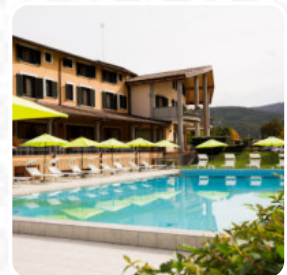

Menu Il Casale Di Ginetto

<https://it.menulist.menu>

Localita Fogliano Di Cascia, CASCIA, Italy

+33186995715 - <http://www.ilcasalediginetto.it/>

[Il menu](#) di Il Casale Di Ginetto di CASCIA include circa 16 vari piatti e bevande. In media paghi circa 7 € per un piatto / una bevanda. Il W-LAN del stabilimento lo utilizzi gratuitamente, e nell'accesso alle locali senza barriere possono entrare anche clienti in sedia a rotelle o con disabilità fisiologiche. Se il clima è buono, si può anche prendere qualcosa da mangiare all'aperto. Cosa non piace a [User](#) di Il Casale Di Ginetto: