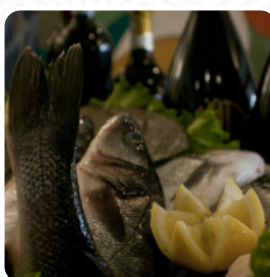

Il menù per Sans Souci da SAN MICHELE AL TAGLIAMENTO non è attualmente disponibile. Sul nostro sito web troverai da SAN MICHELE AL TAGLIAMENTO anche una ampia scelta di altri menù. Dacci un'occhiata o aiuta

Menulist Italia e aggiungi l'elenco con cibi e bevande qui. Cosa piace a [User](#) di Sans Souci:

abbiamo soggiornato in questo ristorante con famiglia, servizio professionale e cordiale, il pesce per dire poco grande! I bambini hanno mangiato tutto! Inoltre, offrono tovaglie di carta con immagini di colorazione e set di matite colorate. i proprietari disponibili e amichevoli, ci hanno offerto anche gli amari! Torneremo sicuramente! Bene, bene, bene. [leggere di più](#). Il ristorante è accessibile e può quindi essere utilizzato anche con una sedia a rotelle o con disabilità fisiologiche, e c'è WiFi free. Se il clima è buono, si può anche farsi servire all'aperto. Nel Sans Souci, un locale con menu italiani da SAN MICHELE AL TAGLIAMENTO, ti attende una **autentica cucina italiana** con classici come [pizza](#) e [pasta](#), e puoi aspettarti la squisita tradizionale cucina di frutti di mare.

Naturalmente, c'è anche gustosa [pizza](#), cotta appena sfornata secondo una ricetta originale, inoltre, ci sono **piatti mediterranei facilmente digeribili** tra le scelte.