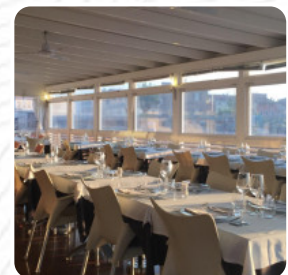

Menu Pagaia

<https://it.menulist.menu>

Via Bovio 1/bis, SENIGALLIA, Italy

(+39)0717922557 - <http://www.ristorantepagaia.it/>

Qui troverai il [menu](#) di Pagaia in SENIGALLIA. Al momento ci sono 1 menù e bevande nel menù. Puoi richiedere **offerte stagionali o settimanali** per telefono. Cosa piace a [User](#) di Pagaia: Pagaia è sempre una conferma. piatti deliziosi e abbondanti, menu interessanti, deliziosi bianchi. bella posizione del ristorante. prezzi davvero ottimi. Che altro dire! [leggere di più](#). Gli locali sul posto sono accessibili e possono essere utilizzati anche con una sedia a rotelle o con limitazioni fisiche, a seconda del tempo si può stare anche comodamente all'aperto e mangiare e bere. Cosa non piace a [User](#) di Pagaia: Pranzo a metà maggio solo per me, mi è stato consigliato il posto per i primi e proposti in padellino, esperienza molto positiva per la qualità del pesce che adoro) posizione suggestiva, qualità prezzo eccellente. Al pagamento ho fatto subito i complimenti ma una nota positiva va al cameriere che mi ha servito, professionale al 100% . Complimenti A presto [leggere di più](#). Nel Pagaia, un locale con piatti italiani da SENIGALLIA, avrai a disposizione la tipica cucina italiana con piatti principali come pizza e pasta, e puoi aspettarti la gustosa classica cucina di frutti di mare. Ci sono anche *piatti mediterranei facili da digerire* tra le scelte.