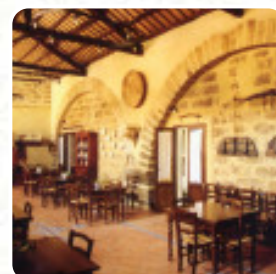

Menu Duca Di Castelmonte

<https://it.menulist.menu>

Via Salvatore Motisi, 3, TRAPANI, Italy

(+39)923526139 - <http://www.ducadicastelmonte.it/default.asp>

Su questo Sito web troverai il completo menu di Duca Di Castelmonte da TRAPANI. Attualmente ci sono 4 portate e bevande disponibili. Per **offerte variabili** ti preghiamo di rivolgerti direttamente al proprietario del ristorante. Puoi contattarlo anche tramite il suo sito web. Cosa piace a User di Duca Di Castelmonte: siamo stati in questo posto a pranzo con la mia famiglia e ci siamo divertiti. posto caldo e non troppo affollato nella stanza fatta fuori, cibo molto gentile e disponibile in generale grande. eravamo meno soddisfatti del risotto con zucca e speck. consigli per chi ha il piacere di mangiare cibo fatto in casa! [leggere di più](#). Il locale e i suoi spazi sono accessibili e quindi raggiungibili anche con la sedia a rotelle o con disabilità fisiche.utilizzabile, e c'è Wlan senza costi. Se il clima è buono, si può anche prendere qualcosa da mangiare all'aperto. Nel Duca Di Castelmonte, un locale con menu italiani da TRAPANI, avrai a disposizione la **tipica cucina italiana** con piatti principali come [pizza](#) e [pasta](#), non lasciarti sfuggire l'occasione di assaporare la [pizza](#) deliziosa, preparata fresca secondo metodi originali.