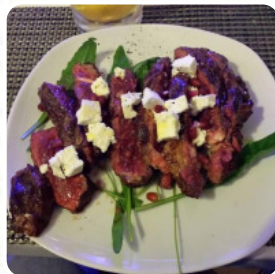

Menu Toto Osteria Braceria

<https://it.menulist.menu>
Piazza Bettolo 1, Taranto, Italy, TARANTO
+393389034054

Su questo Sito troverai il **completo [menu](#)** di **Toto Osteria Braceria** da TARANTO. Attualmente ci sono 12 menù e bevande disponibili. Per *offerte variabili* ti preghiamo di rivolgerti direttamente al proprietario del ristorante. Puoi contattarlo anche tramite il suo sito web. Cosa piace a [User](#) di Toto Osteria Braceria:

Piatti EXCELLENT .. posizione non solo tenuta molto bene ma anche molto bella e accogliente, ma il vero highlight è il manager, un vulcano di simpatia e certamente VERY SKILLED nella sua professione (originaria) Piatti ECCELLENTI. posizione non solo ben tenuta ma anche molto bella e accogliente, ma il vero pezzo forte è il direttore, un vulcano di simpatia e sicuramente MOLTO ABILE nella sua professione [leggere di più](#). Cosa non piace a [User](#) di Toto Osteria Braceria:

cena organizzata da amici che già conoscevano e frequentavano il posto. posto bello e accogliente, personale disponibile e gentile. Non mi è piaciuto che non hanno un menu da consultare per poter avere cibo e prezzi correlati, il proprietario espone il menu e consiglia cosa ordinare, quindi l'account è sorprendente! buona carne e buoni contorni che vi accompagnano, ma la cucina abbonda in spezie e condimenti che non... [leggere di più](#). Varie gustose pietanze di frutti di mare menù sono proposte dal Toto Osteria Braceria di TARANTO, Non dovresti perdere l'occasione di provare la pizza gustosa, che viene cotta appena sfornata secondo metodi tradizionali. Dopo aver mangiato (o durante) puoi anche rilassarti al bar con un **drink alcolico o non alcolico**, e ti aspetta una tipica [cucina italiana](#) con classici come pizza e pasta.