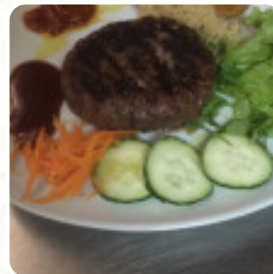

Menu Toto Osteria Braceria

<https://it.menulist.menu>
Piazza Bettolo 1, Taranto, Italy, TARANTO
+393389034054

Su questo Sito troverai il **completo [menu](#)** di **Toto Osteria Braceria** da TARANTO. Attualmente ci sono 12 menù e bevande disponibili. Per *offerte variabili* ti preghiamo di rivolgerti direttamente al proprietario del ristorante. Puoi contattarlo anche tramite il suo sito web. Cosa piace a [User](#) di Toto Osteria Braceria:

Piatti EXCELLENT .. posizione non solo tenuta molto bene ma anche molto bella e accogliente, ma il vero highlight è il manager, un vulcano di simpatia e certamente VERY SKILLED nella sua professione (originaria) Piatti ECCELLENTI. posizione non solo ben tenuta ma anche molto bella e accogliente, ma il vero pezzo forte è il direttore, un vulcano di simpatia e sicuramente MOLTO ABILE nella sua professione [leggere di più](#). Cosa non piace a [User](#) di Toto Osteria Braceria:

cena organizzata da amici che già conoscevano e frequentavano il posto. posto bello e accogliente, personale disponibile e gentile. Non mi è piaciuto che non hanno un menu da consultare per poter avere cibo e prezzi correlati, il proprietario espone il menu e consiglia cosa ordinare, quindi l'account è sorprendente! buona carne e buoni contorni che vi accompagnano, ma la cucina abbonda in spezie e condimenti che non... [leggere di più](#). Varie gustose pietanze di frutti di mare menù sono proposte dal Toto Osteria Braceria di TARANTO, Non dovresti perdere l'occasione di provare la pizza gustosa, che viene cotta appena sfornata secondo metodi tradizionali. Dopo aver mangiato (o durante) puoi anche rilassarti al bar con un **drink alcolico o non alcolico**, e ti aspetta una tipica [cucina italiana](#) con classici come pizza e pasta.