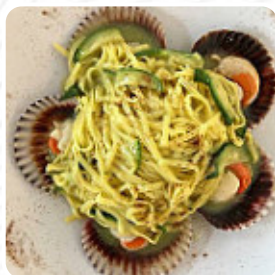

Un **completo menu** di Cio Che Piacce Ristorarte da TRIESTE con tutti gli 16 portate e bevande possono essere trovati qui nel menù. Per le *offerte stagionali o settimanali* ti preghiamo di contattare il proprietario telefonicamente o tramite i dettagli di contatto sul sito web. Cosa piace a User di Cio Che Piacce Ristorarte: esperienza molto piacevole. per caso, abbiamo apprezzato gli ottimi antipasti (capesante gratinate e baccalà mantecato) che il primo, veramente divino (spaghetti alle vongole e al nero di seppia). Mi dispiace non aver assaggiato i dolci. [leggere di più](#). Con piacevole tempo si può addirittura mangiare e bere all'aperto, e nell'accesso alle locali senza barriere possono entrare anche clienti in sedia a rotelle o con limitazioni fisiologiche. W-LAN è disponibile a costo zero. Per coloro che vogliono una birra dopo **lavoro** e stare con gli amici, Cio Che Piacce Ristorarte da TRIESTE è un buon bar, e puoi aspettarti la gustosa tipica cucina di [frutti di mare](#).

## *Questi tipi di piatti vengono serviti*

DOLCI

SPAGHETTI

PESCARE

MINESTRA

PASTA