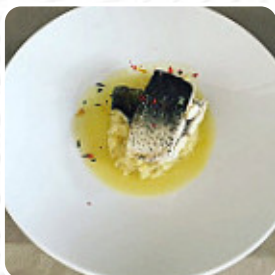

Un **completo menu** di Cio Che Piacce Ristorarte da TRIESTE con tutti gli 16 portate e bevande possono essere trovati qui nel menù. Per le *offerte stagionali o settimanali* ti preghiamo di contattare il proprietario telefonicamente o tramite i dettagli di contatto sul sito web. Cosa piace a User di Cio Che Piacce Ristorarte: esperienza molto piacevole. per caso, abbiamo apprezzato gli ottimi antipasti (capesante gratinate e baccalà mantecato) che il primo, veramente divino (spaghetti alle vongole e al nero di seppia). Mi dispiace non aver assaggiato i dolci. [leggere di più](#). Con piacevole tempo si può addirittura mangiare e bere all'aperto, e nell'accesso alle locali senza barriere possono entrare anche clienti in sedia a rotelle o con limitazioni fisiologiche. W-LAN è disponibile a costo zero. Per coloro che vogliono una birra dopo **lavoro** e stare con gli amici, Cio Che Piacce Ristorarte da TRIESTE è un buon bar, e puoi aspettarti la gustosa tipica cucina di [frutti di mare](#).

## *Questi tipi di piatti vengono serviti*

DOLCI

SPAGHETTI

PESCARE

MINESTRA

PASTA