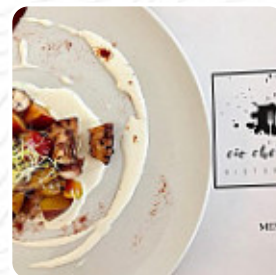

Un **completo menu** di Cio Che Piacce Ristorarte da TRIESTE con tutti gli 16 portate e bevande possono essere trovati qui nel menù. Per le *offerte stagionali o settimanali* ti preghiamo di contattare il proprietario telefonicamente o tramite i dettagli di contatto sul sito web. Cosa piace a User di Cio Che Piacce Ristorarte: esperienza molto piacevole. per caso, abbiamo apprezzato gli ottimi antipasti (capesante gratinate e baccalà mantecato) che il primo, veramente divino (spaghetti alle vongole e al nero di seppia). Mi dispiace non aver assaggiato i dolci. [leggere di più](#). Con piacevole tempo si può addirittura mangiare e bere all'aperto, e nell'accesso alle locali senza barriere possono entrare anche clienti in sedia a rotelle o con limitazioni fisiologiche. W-LAN è disponibile a costo zero. Per coloro che vogliono una birra dopo **lavoro** e stare con gli amici, Cio Che Piacce Ristorarte da TRIESTE è un buon bar, e puoi aspettarti la gustosa tipica cucina di [frutti di mare](#).

# *Menu Cio Che Piace Ristorarte*