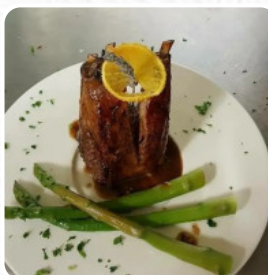

Menu Caffè La Posta

<https://it.menulist.menu>

Via Pellicceria 24/r, Firenze, Italy

+393955212701 - https://www.facebook.com/pg/caffelapostafirenze/about/?ref=page_internal

Un completo menu di Caffè La Posta da Firenze con tutti gli 2 portate e bevande possono essere trovati qui nel menù. Per le **offerte variabili** ti preghiamo di contattare il proprietario telefonicamente o tramite i dettagli di contatto sul sito web. Se il clima è piacevole puoi anche farti servire all'aperto, e c'è WiFi senza costi. Una visita al Caffè La Posta è resa ancora più preziosa dalla ampia varietà di specialità di caffè e tè, e ti aspetta una classica *cucina italiana* con classici come pizza e pasta. Ci sono non solo dolcetti, torte e semplici snack, ma anche bevande calde e fredde, anche le **specialità greche specialità** sono molto popolari tra i visitatori del ristorante.

Menu Caffè La Posta

Bevande non alcoliche

LIMONE

Bevande alcoliche

BIRRA

Dolci

PIATTO DI FORMAGGI

Bibite

ITALIANO

Caffè

CAPPUCCINO

CAFFÈ

Questi tipi di piatti vengono serviti

PASTA

PANE

Ingredienti utilizzati