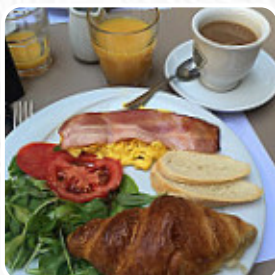

Menu Caffè La Posta

<https://it.menulist.menu>

Via Pellicceria 24/r, Firenze, Italy

+393955212701 - https://www.facebook.com/pg/caffelapostafirenze/about/?ref=page_internal

Un completo menu di Caffè La Posta da Firenze con tutti gli 2 portate e bevande possono essere trovati qui nel menù. Per le **offerte variabili** ti preghiamo di contattare il proprietario telefonicamente o tramite i dettagli di contatto sul sito web. Se il clima è piacevole puoi anche farti servire all'aperto, e c'è WiFi senza costi. Una visita al Caffè La Posta è resa ancora più preziosa dalla ampia varietà di specialità di caffè e tè, e ti aspetta una classica *cucina italiana* con classici come pizza e pasta. Ci sono non solo dolcetti, torte e semplici snack, ma anche bevande calde e fredde, anche le **specialità greche specialità** sono molto popolari tra i visitatori del ristorante.

Menu Caffè La Posta

Bevande non alcoliche

LIMONE

Bevande alcoliche

BIRRA

Dolci

PIATTO DI FORMAGGI

Bibite

ITALIANO

Caffè

CAPPUCCINO

CAFFÈ

Questi tipi di piatti vengono serviti

PASTA

PANE

Ingredienti utilizzati