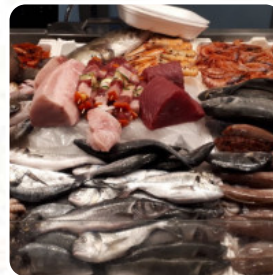

Un completo menu di Pescheria La Lampara da GALLIPOLI con tutti gli 9 menù e bevande possono essere trovati qui nel menù. Per le **offerte stagionali o settimanali** ti preghiamo di contattare il proprietario telefonicamente o tramite i dettagli di contatto sul sito web. Gli locali nel ristorante sono accessibili e possono essere utilizzati anche con una sedia a rotelle o con disabilità fisiche. Cosa non piace a [User](#) di Pescheria La Lampara:

caratteristico negozio di pesce alle porte di gallipoli, ci sono diversi tutti nella piazza e basta scegliere quello che più ispira a smettere di mangiare un piatto di pesce che più fresco e buono c'è! davvero bella idea di vendere pesce e cucinarlo subito per goderlo subito. tratta il prezzo! [leggere di più](#). Nel Pescheria La Lampara, un locale con piatti italiani da GALLIPOLI, ti attende una tipica cucina italiana con classici come pizza e pasta, Puoi anche rilassarti al bar con una appena spillata o altri drink alcolici e analcolici. Infine, il locale offre anche una scelta di **sani menu**, che sono indubbiamente vale la pena provare.