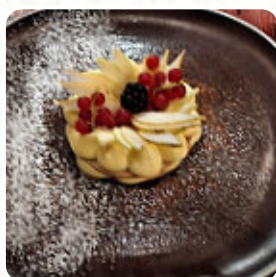

Il locale di COLLE DI VAL D'ELSA offre 16 vari **portate e bevande sul [la carta](#)** per un costo medio di 8 €. Come visitatore puoi utilizzare il W-LAN del locale gratis, e nell'accesso alle locali senza barriere possono entrare anche ospiti in sedia a rotelle o con disabilità fisiologiche. Stai cercando *dolci prelibatezze*? Da Milleluci troverai **divini dessert** che sicuramente soddisferanno le tue voglie, Puoi concederti una pausa al bar con una appena spillata o altri drink alcolici e analcolici.