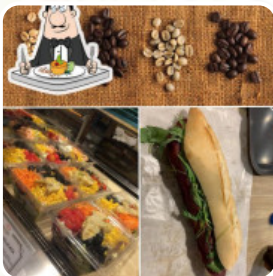

Menu Briciole

<https://it.menulist.menu>

Malpensa Airport, 21010, Somma Lombardo Italia, Ferno, FERNO, Italy
+393931899155 - <http://www.milanomalpensa-airport.com/en>

Su questo Sito web troverai il completo menu di Briciole da FERNO. Attualmente ci sono 15 portate e bevande disponibili. Per offerte stagionali o settimanali ti preghiamo di rivolgerti direttamente al proprietario del ristorante.

Puoi contattarlo anche tramite il suo sito web. Cosa piace a User di Briciole:

Anche se a volte è difficile trovare negli aeroporti un luogo accogliente per un drink o prendere un caffè prima di prendere l'aereo, questo non è il caso di malpensa milanese! Abbiamo trovato diversi luoghi molto interessanti, tra cui le briciole. sicuro è una catena e il concetto non è niente di speciale, ma i loro dolci sono buoni, ottima focaccia, delizioso caffè (come spesso in Italia,) e inoltre, luogo amichevo... leggere di più. Con bel tempo si può addirittura mangiare e bere all'aperto, e nell'accesso alle locali senza barriere possono entrare anche visitatori in sedia a rotelle o con disabilità fisiologiche. Se vuoi mangiare qualcosa di buono velocemente, Briciole di FERNO offre deliziosi panini, piccole insalate e altri snack, oltre a bevande calde e fredde, Puoi anche rilassarti al bar con una **appena spillata** o altri drink alcolici e analcolici. C'è anche gustosa pizza, cotta appena sfornata usando un metodo originale, i clienti del stabilimento apprezzano anche l'grande scelta di **specialità di caffè e tè** che il locale ha da offrire.

Menu Briciole

Antipasti

FOCACCIA

10 più popolari

BAGUETTE

Pizza

PIZZA MARGHERITA

Süßes

PASTA MOZZARELLA

FORMAGGIO

Caffè

CAPPUCCINO

CAFFÈ

LATTE MACCHIATO

Questi tipi di piatti vengono serviti

PIZZA