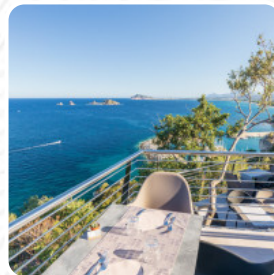

Un completo menu di Sa Cadrea da [Baunei](#) con tutti gli **1** piatti e bevande possono essere trovati qui nel menù. Per le *offerte variabili* ti preghiamo di contattare il proprietario telefonicamente o tramite i dettagli di contatto sul sito web. Cosa piace a [User](#) di Sa Cadrea:

la posizione è eccellente. il ristorante si trova su una collina vicino al mare. tutti i piatti sono originari della regione. rapporto qualità prezzo ottimale. il personale è molto cordiale e disponibile. 5/5! [leggere di più](#). Il locale e i suoi locali sono accessibili e quindi raggiungibili anche con la sedia a rotelle o con limitazioni fisiologiche. utilizzabile, a seconda del tempo si può stare anche comodamente all'aperto e prendere qualcosa da mangiare. Nel mondo moderno molti potrebbero riflettere su un'alimentazione più sana; specificamente per questo il menù del Sa Cadrea offre un'ampia varietà di **leggeri e sani**, e puoi aspettarti la deliziosa tradizionale cucina di frutti di mare. Inoltre, ti aspetta la originale **cucina italiana** incluso gustosi classici come [pizza](#) e pasta, Piatti mediterranei facilmente digeribili sono anche disponibili nel menu.