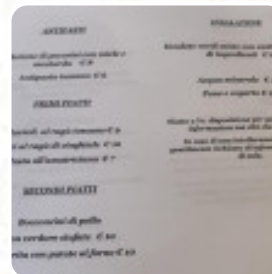

## Menu Vecchio Tinaio

<https://it.menulist.menu>

Sovicille, Italy, SOVICILLE

(+39)577342087,(+39)0577341059 - <https://ilvecchiotinaio.business.site>

Su questo Sito troverai il **completo menu** di Vecchio Tinaio da SOVICILLE. Attualmente ci sono 16 menù e bevande disponibili. Per **offerte variabili** ti preghiamo di rivolgerti direttamente al proprietario del ristorante. Puoi contattarlo anche tramite il suo sito web. Cosa piace a [User](#) di Vecchio Tinaio:

Bell'ambiente, tipico locale casereccio toscano, adatto per chi non ha troppe pretese, cucina buona, servizio top..

gestito da persone giovani disponibili e molto alla mano. Nel mio caso ho preso un menu fisso perché festeggiavamo un pranzo di reparto di 20 persone. Sicuramente ci ritornerò per un pranzo/cena più intima. Mi è piaciuta molto la location. [leggere di più](#). Il ristorante e i suoi locali sono accessibili e quindi raggiungibili anche con la sedia a rotelle o con disabilità fisiche.raggiungibile, a seconda del condizioni meteorologiche si può stare anche comodamente all'aperto e prendere qualcosa da mangiare. Vecchio Tinaio da SOVICILLE è un bar adeguato per *bere una birra dopo lavoro*, e stare insieme o da soli con gli amici, Non dovresti perdere l'occasione di provare la pizza croccante e dorata, che viene cotta appena sfornata secondo metodi originali. In questo ristorante c'è anche un'ampia diversità di specialità di caffè e tè da non dimenticare, e ti aspetta una autentica cucina italiana con classici come pizza e pasta.