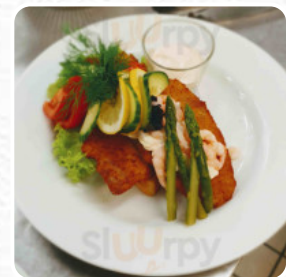

En omfattende [menu](#) fra Marni i [Roedby](#) med alle **16** anretninger og drikkevarer kan du finde her på menuen. For at finde ud af mere om **skiftende tilbud**, bedes du kontakte ejeren telefonisk eller via kontaktoplysningerne på hjemmesiden. Hvad [User](#) kan lide ved Marni:

Min mor og jeg var forbi og prøvede en bøf hver. De var perfekt forberedt. Sov, bøf og kartofler kunne bruge mere salt, men der var salt på bordet, så det var ikke et problem. Neglen over isen havde været hvidløgssmør til: Efter jeg bestilte det her mango og passion frugstokage. Det er nok på min top 3 af bedste kager jeg nogensinde har smagt! Det var super lækker og smagt virkelig, virkelig frugtartig. Meget god op... [Læs mere](#). Til morgenmad kan du nyde en varieret brunch lige så meget du vil i Marni, Frem for alt andet, finder du her traditionelle tyske retter med de rette sideordener som dumplings samt salater. Der er også dejlige menuer, som er typiske for Europa, med de mundrette, *Tapas*, kan du slet ikke noget gøre forkert, især fordi der er noget for alle præferencer.