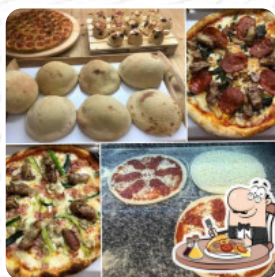

Menu La Puccia Di Poldo

<https://it.menulist.menu>

Viale Lombardia, 273, Brugherio, Italy, BRUGHERIO

+393385267248 - <https://facebook.com/francesco.francesco.965/>

Su questo Sito web troverai il completo menu di La Puccia Di Poldo da BRUGHERIO. Attualmente ci sono 16 portate e bevande disponibili. Per *offerte variabili* ti preghiamo di rivolgerti direttamente al proprietario del ristorante. Puoi contattarlo anche tramite il suo sito web. Con bel tempo si può addirittura mangiare e bere all'aperto, e nell'accesso alle stanze senza barriere possono entrare anche ospiti in sedia a rotelle o con limitazioni fisiologiche. Cosa non piace a [User](#) di La Puccia Di Poldo:

Ma come si fa a dare recensioni del genere? 4.4 di media? Pasta dura, salsa acida, condimenti oleosi all'inverosimile. [Pizza](#) non degna di quel nome. E non appoggiatevi a Deliveroo, consiglio spassionato: corriere maleducato e consegna danneggiata. Non consiglio il servizio tramite deliveroo lo offrite voi: siete corresponsabili di quello che succede. Intanto Deliveroo mi ha rimborsato. Eh la serietà. E se scelgo deli... [leggere di più](#). Da La Puccia Di Poldo in BRUGHERIO, per un rapido spuntino, ci sono **fini panini, sane insalate e altri snack**, oltre a bevande calde e fredde, e ti aspetta una classica **cucina italiana** con classici come [pizza](#) e pasta. I menu solitamente vengono preparati in breve tempo per te e portati al tavolo.

Ingredienti utilizzati

CARNE

PROSCIUTTO

SALSICCIA

PASTA MOZZARELLA

FORMAGGIO

CARNE DI MAIALE

Questi tipi di piatti vengono serviti

PIZZA

PANINI

PASTA

PESCARE

HAMBURGER

MINESTRA

Menu La Puccia Di Poldo

La Puccia Di Poldo