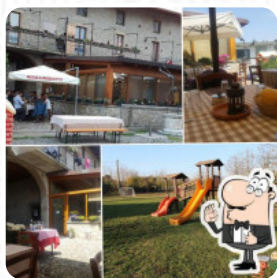

Su questo Sito web troverai il completo menu di Agriturismo Palasina Noa da Cassinone. Attualmente ci sono 16 menù e bevande disponibili. Per offerte stagionali o settimanali ti preghiamo di rivolgerti direttamente al proprietario del ristorante. Puoi contattarlo anche tramite il suo sito web. Cosa piace a [Laura Sanna](#) di Agriturismo Palasina Noa:

Ho trovato questo posto attraverso un gruppo di camionisti. Porzioni ottime di qualità e quantità quasi esagerata.....Lo consiglio ....Unica nota dolente la cameriera che quando ti serve sta 'attenta a non sporcarti, controlla se ti sei sporcato dopo il pranzo....e va da sé che sotto questo puntiglioso controllo mi sono versato il [caffè](#) addosso.....complimenti alla Roberta.... [leggere di più](#). Il ristorante e i suoi spazi sono accessibili e quindi raggiungibili anche con la sedia a rotelle o con disabilità fisiologiche.utilizzabile, a seconda del condizioni meteorologiche si può stare anche comodamente all'aperto e farti servire. L'grande selezione di *specialità di caffè* e tè aumenta notevolmente il valore di una visita al Agriturismo Palasina Noa, i deliziosi **panini**, piccoli insalate e altri snack sono adatti anche come spuntino. Inoltre, ti aspetta la tipica cucina italiana incluso deliziosi classici come [pizza](#) e pasta, al bar, puoi rilassarti con una **appena spillata** o altri drink alcolici e analcolici.