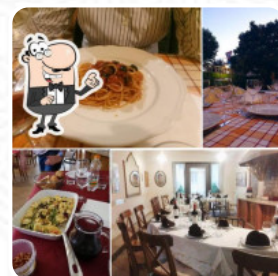

Su questo Sito web troverai il completo menu di Oasi Giallo Verde da MELFI. Attualmente ci sono 16 portate e bevande disponibili. Per **offerte variabili** ti preghiamo di rivolgerti direttamente al proprietario del ristorante. Puoi contattarlo anche tramite il suo sito web. Cosa piace a User di Oasi Giallo Verde:

Buona qualità del cibo. Peccato per il pane che era sicuramente il giorno prima. Molto gentile lo chef che si presenta ai tavoli, spiegando la disponibilità e la composizione dei piatti della giornata. Nel complesso un buon posto dove si può pranzare a un prezzo, tutto sommato, Contenuto di servizio: Dine in Tipo di Pasto: Pranzo Prezzo a persona: €10–20 leggere di più. Il locale offre anche la possibilità di sedersi all'aperto e mangiare e bere con bel tempo, e nell'accesso alle locali senza barriere possono entrare anche clienti in sedia a rotelle o con limitazioni fisiche. Cosa non piace a User di Oasi Giallo Verde:

Non ero lì perché, al momento della prenotazione per telefono, il signore con cui ho parlato mi ha trattato con grande rudezza. La gentilezza prima di tutto cari ristoratori! leggere di più. Nel Oasi Giallo Verde, un locale che serve piatti italiani a MELFI, ti aspetta una **tipica cucina italiana** inclusi classici come pizza e pasta, è possibile rilassarsi al bar con una birra fresca o altri drink alcolici e analcolici. Non dovrebbe essere dimenticato che in questo locale c'è un'vasta diversità di specialità di caffè e tè.