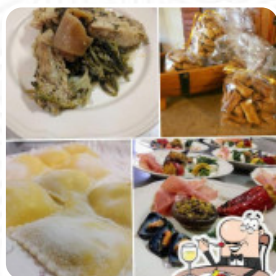

Su questo Sito web troverai il completo menu di Oasi Giallo Verde da MELFI. Attualmente ci sono 16 portate e bevande disponibili. Per **offerte variabili** ti preghiamo di rivolgerti direttamente al proprietario del ristorante. Puoi contattarlo anche tramite il suo sito web. Cosa piace a User di Oasi Giallo Verde:

Buona qualità del cibo. Peccato per il pane che era sicuramente il giorno prima. Molto gentile lo chef che si presenta ai tavoli, spiegando la disponibilità e la composizione dei piatti della giornata. Nel complesso un buon posto dove si può pranzare a un prezzo, tutto sommato, Contenuto di servizio: Dine in Tipo di Pasto: Pranzo Prezzo a persona: €10–20 leggere di più. Il locale offre anche la possibilità di sedersi all'aperto e mangiare e bere con bel tempo, e nell'accesso alle locali senza barriere possono entrare anche clienti in sedia a rotelle o con limitazioni fisiche. Cosa non piace a User di Oasi Giallo Verde:

Non ero lì perché, al momento della prenotazione per telefono, il signore con cui ho parlato mi ha trattato con grande rudezza. La gentilezza prima di tutto cari ristoratori! leggere di più. Nel Oasi Giallo Verde, un locale che serve piatti italiani a MELFI, ti aspetta una **tipica cucina italiana** inclusi classici come pizza e pasta, è possibile rilassarsi al bar con una birra fresca o altri drink alcolici e analcolici. Non dovrebbe essere dimenticato che in questo locale c'è un'vasta diversità di specialità di caffè e tè.