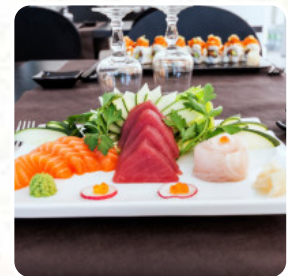

Qui troverai il [menu](#) di Bohan Sushi Japanese in ALGHERO. Al momento ci sono **8** portate e bevande nel menù.

Puoi richiedere offerte stagionali o settimanali per telefono. Il ristorante offre anche la possibilità di sedersi all'aperto e consumare qualcosa con piacevole tempo, e c'è Wlan gratuito. Gli spazi in loco sono accessibili e quindi non rappresentano un problema anche per ospiti in sedia a rotelle o con fisiche limitazioni. Bohan Sushi Japanese La **brillante cucina fusion asiatica** ti entusiasmerà, l'squisita miscela tra sapori familiari e nuove creazioni emozionanti!, molti clienti mostrano in modo particolare il loro entusiasmo per la versatile, deliziosa cucina cinese. *Le cibi sono preparate secondo la tipica maniera asiatica*, Soprattutto squisito sono anche i Sashimi e specialità come Sashimi di questo locale.