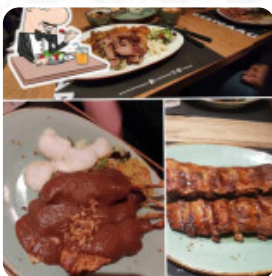

Hier vind je [het menu](#) van **Eetcafe Westgaag** in Maasdijk. Op dit moment zijn er 16 gerechten en drankjes op de lijst. Seizoensgebonden of wekelijkse aanbiedingen kun je telefonisch navragen. Wat [Maurice H](#) goed vindt aan Eetcafe Westgaag:

Goed eten, reserveren is wel verstandig (tussen 18:00-20:00) zondags gesloten, elke week een special, daarnaast een actie op de maandag onbepertt spareribs eten en op de dinsdag onbepertt schnitzel eten. Vriendelijk personeel. Sinds corona niet meer geweest, flink stuk nieuw terras erbij, waarvan een deel overdekt gemaakt kan worden tot serre. Gelegen aan de rand van industrieterrein Coldenhoven. Waar voor je geld. S... [Lees verder](#). Je kunt de W-LAN van het lokaal zonder extra kosten gebruiken, en in de toegankelijke vertrekken komen ook gasten met een rolstoel of lichamelijke handicaps. Als de weersomstandigheden goed is, kun je ook op het terras iets nuttigen. In Eetcafe Westgaag uit Maasdijk kun je **heerlijke vegetarische gerechten proeven**, waar geen dierlijk vlees of vis in gebruikt is, het restaurant biedt aan maar evenzo *schotels uit de Europese context*. Je kan jezelf ook gewoon trakteren op een van de heerlijke broodjes, een kleine salade of een andere snack, als je niet zo hongerig bent, en je kunt je verheugen op de heerlijke typische zeevruchtenkeuken.