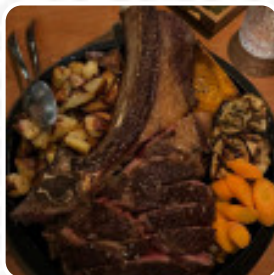

Menu Capitan Drake

<https://it.menulist.menu>

Via Borsieri 23, Como, Italy, COMO

+393338751582 - <http://www.carnazzacomo.metro.rest>