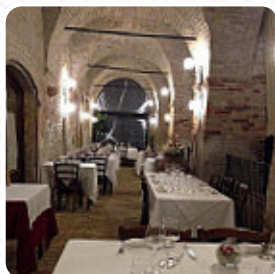

Menu Osteria Caserma Guelfa

<https://it.menulist.menu>

Via Caserma Guelfa, 5, San Benedetto Del Tronto, Italy, SAN BENEDETTO DEL TRONTO
(+39)0735753900

Qui troverai il [menu](#) di Osteria Caserma Guelfa in SAN BENEDETTO DEL TRONTO. Al momento ci sono 7 portate e bevande nel menù. Puoi richiedere **offerte variabili** per telefono. Cosa piace a [User](#) di Osteria Caserma Guelfa:

l'edificio è di 500 ed era una dogana dello stato papale, presieduta dalle truppe guelfi, che qui aveva il suo confine con il regno delle due sicilie. caveau, porticato e cortile. molto suggestivo. pesce fresco e cucina di qualità indiscussa. ottimi mulini marinati. prezzi un po' troppo alti, ma non tanto da indurre il pentimento. [leggere di più](#). Il ristorante è accessibile e può quindi essere utilizzato anche con una sedia a rotelle o con disabilità fisiologiche, a seconda del condizioni meteorologiche si può stare anche comodamente all'aperto e farti servire.

Una selezione di **deliziose pietanze di [frutti di mare](#) ricette** offerte dal Osteria Caserma Guelfa di SAN BENEDETTO DEL TRONTO, *Piatti mediterranei facili da digerire* sono anche disponibili tra le scelte. Inoltre, ti aspettano originali piatti italiani con deliziosi classici come [pizza](#) e pasta.