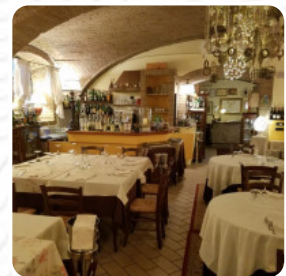

Menu L'angolo Nascosto

<https://it.menulist.menu>

Via Canepara 2, San Pietro In Cerro, Italy, San Pietro in Cerro
+393393927141 - <http://www.facebook.com/angolonascostodicoenrico/>

Su questo Webpage troverai il completo [menu](#) di L'angolo Nascosto da San Pietro in Cerro. Attualmente ci sono 3 piatti e bevande disponibili. Per **offerte stagionali o settimanali** ti preghiamo di rivolgerti direttamente al proprietario del ristorante. Puoi contattarlo anche tramite il suo sito web. Cosa piace a [User](#) di L'angolo Nascosto:

ambiente caratteristico dove tradizione, cultura e buon godo si combinano. l'occasione era il compleanno di mio marito e l'angolo nascosto è stato raccomandato da un amico. soprattutto pesce con piatti speciali e raffinati. dal mare crudo ai busiati all'ascia, gnomi con gamberi e calamari ripieni. tutto grande, ben presentato e con un gusto interessante. ricerca e cura dei piatti e molta attenzione e cordialità al se... [leggere di più](#). Il ristorante è accessibile e può quindi essere utilizzato anche con una sedia a rotelle o con disabilità fisiche, a seconda delle condizioni meteorologiche si può stare anche comodamente all'aperto e prendere qualcosa da mangiare. Nel L'angolo Nascosto, un ristorante che serve specialità italiane a San Pietro in Cerro, ti aspetta una autentica cucina italiana inclusi classici come *pizza e pasta*, il palato si delizia anche con piatti mediterranei facilmente digeribili che sono nel menu. Inoltre, ti servono **raffinate pietanze di mare portate**.