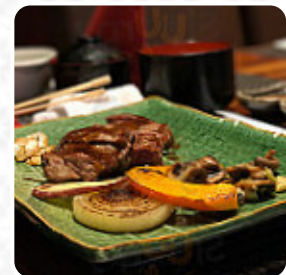

En **omfattende menu** fra Sukiyaki i København med alle 17 anretninger og drikkevarer kan du finde her i menuen. For at finde ud af mere om **sæson- eller ugebaserede tilbud**, bedes du kontakte ejeren telefonisk eller via kontaktoplysningerne på hjemmesiden. Hvad [User](#) kan lide ved Sukiyaki:

Tjenesten er god, og interiøret er smukt. En fantastisk atmosfære. Maden fik mig til at glemme, at jeg var i København og ikke i Japan. Især hotpots, sashimi og tempura er fantastisk, men ærligt talt er alt så godt. En japansk kvalitetsmad, der er så autentisk og sjælden i Danmark. [Læs mere](#). Hvad [User](#) ikke kan lide ved Sukiyaki:

Begik den fejl at invitere min fantastiske kæreste til dette sted på Valentinsdag. Mine venner dette viste sig at være en monumental fejltagelse. En time og 15 minutter i tjenesten var vi en entré ud af 3 i vores måltid og forsøgte at holde vores nerver i ro. Andre lånere var ikke så tålmodige og forlod efter, hvad der kun kan beskrives som en latterligt lang ventetid. Mens jeg skriver disse linjer, næsten 2 timer ef... [Læs mere](#). Et besøg på Sukiyaki bliver mere værdifuldt på grund af den store variation af kaffe- og te-specialiteter, på spisekortet findes der også flere asiatiske måltider. I tillæg serverer man dig *lækre skaldyrs måltider*. Desuden elsker kunderne den opfindsomme kombination af forskellige retter med nye og delvist eksperimentelle ingredienser - et godt eksempel på vellykket asiatisk fusion.