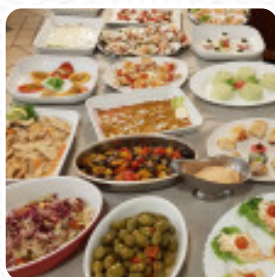

Qui troverai il menu di Il Caprifoglio in Campiglione-fenile. Al momento ci sono 17 menù e bevande sulla carta.

Puoi richiedere **offerte stagionali o settimanali** per telefono. Cosa piace a [User](#) di Il Caprifoglio:
Nei nostri giri in bicicletta per queste belle stradine del pinerolese, spesso ci capita di fare una sosta in questo simpatico ristorantino di paese. Di solito facciamo solo uno spuntino di antipasti; a volte aggiungiamo anche un primo. La qualità è sempre molto buona. Gestori molto gentili e sempre disponibili a rificillarci anche quando arriviamo a cucina quasi chiusa. Merita poi una passeggiata verso i bellissimi... [leggere di più](#). Se il tempo è buono puoi anche farti servire all'aperto, e nell'accesso alle stanze senza barriere possono entrare anche ospiti in sedia a rotelle o con disabilità fisiologiche. Il Il Caprifoglio di Campiglione-fenile serve varie deliziose pietanze di [frutti di mare](#) menù, anche i visitatori del ristorante adorano l'vasta selezione di specialità di [caffè](#) e tè che il locale ha da offrire. Inoltre, ti aspetta la **cucina italiana** originale con gustosi classici come [pizza](#) e pasta, potrai ammirare una impressionante scena delle deliziose pietanze preparate e una graziosa scena di alcuni dei *highlights* regionali.