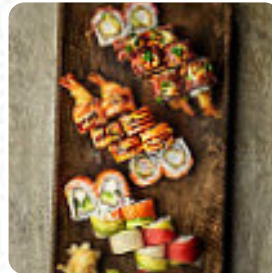

Her finder du den menu fra Wami [Sushi](#) i København. I øjeblikket er der **16** retter og drikkevarer på kortet. Du kan forespørge om skiftende tilbud via telefon. Hvad [User](#) kan lide ved Wami [Sushi](#):

Konceptet er tillokkende, men tag den med ro og nyd den lækre mad. Ud over sushien kan blå lammekoteletterne anbefales. Venlig betjening der tilbød kaffe fordi de kom til at spilde lidt limonade. Det kan jo ske for alle. Kan varmt anbefales. [Læs mere](#). Det fra København oprindende Wami [Sushi](#) serverer forskellige *delikate skaldyrs anretninger*, og der bliver lavet masser af friske grøntsager, fisk og kød til *letfordøjelige japanske måltider* forberedt. Retter bliver som regel hurtigt tilberedt og serveret ved dit bord, Forsvind ind i det overvældende udsyn på de lækre arrangementer af menuer og nyd også et smukt udsyn på nogle af de lokale steder.