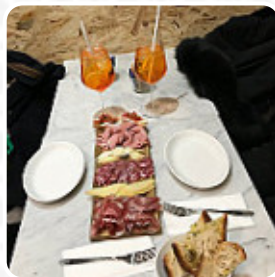

Qui troverai il menu di Panini Durini in Milano. Al momento ci sono **17** piatti e bevande nel menù. Puoi richiedere offerte stagionali o settimanali per telefono. Cosa piace a [martin h](#) di Panini Durini:

Avevo un croissant Latte Machiato e Nutella. Entrambi erano ok, ma ero deluso il caffè non era più caldo come richiesto.. appena caldo. Il barista ha strutturato molto bene il latte. [leggere di più](#). Il locale offre anche la possibilità di sedersi all'aperto e farsi servire con buon tempo, e c'è Wlan free. Gli locali in loco sono accessibili e quindi non rappresentano un problema anche per visitatori in sedia a rotelle o con fisiologiche disabilità. Cosa non piace a [User](#) di Panini Durini:

Decido di prendere un open toast e mi portano una fetta di pane. Dai miei vaghi ricordi il toast mi rimanda a due fette di pane tostato con qualcosa dentro..mi aspettavo un open toast (toast aperto) come una forma più grande o aperta . vabbè!!!! [leggere di più](#). Panini Durini di Milano è un accogliente caffè, dove con un *caldo caffè* o una *calda cioccolata* puoi gustare uno snack o un dolce, per colazione qui c'è una variegata colazione. Ovviamente la bevanda giusta per il pasto è un must; a tal proposito, questo **Gastropub** ti offre una ampia varietà di gustose, regionali bevande alcoliche come birra o vino, non avrai solo una impressionante panoramica sui deliziosi arrangiati, ma ti sarà offerta anche una bella panoramica su alcune delle luoghi di interesse regionali.