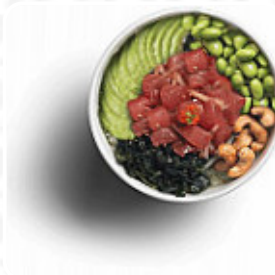

Il menu di Pacifik Poke Express Duchessa Jolanda di Torino include **17** piatti. In media un piatto o una bevanda sul la lista costano circa 9 €. Le categorie possono essere visualizzate nel menu sottostante. Cosa piace a [User](#) di Pacifik Poke Express Duchessa Jolanda:

Per chi vuole gustare un poke di buona qualità, può andare tranquillamente in questo posto. Personale gentile e veloce nel gestire gli ordini da asporto. Consigliato! [leggere di più](#). Con piacevole tempo si può addirittura farsi servire all'aperto. Cosa non piace a [User](#) di Pacifik Poke Express Duchessa Jolanda:

Ottimi i poke! Assolutamente da migliorare la gestione degli ordini telefonici, specialmente nelle ore di punta quando si viene lasciati in attesa per minuti per dare la precedenza a chi è in cassa o addirittura la comunicazione viene chiusa senza avvisare. Sarebbe molto utile prevedere una gestione separata degli ordini. [leggere di più](#). In Pacifik Poke Express Duchessa Jolanda di Torino viene preparato per te *deliziosi sushi* (ad es. *Maki e Sashimi*), così come numerose altre varianti, sempre fresche con ingredienti come pesce, verdura e carne, Puoi concederti una pausa al bar con una **birra fresca** o altri drink alcolici e analcolici. Ovviamente la bevanda giusta per il pasto è un must; a tal proposito, questo Gastropub ti offre una ampia selezione di squisite, regionali bevande alcoliche come birra o vino, Inoltre, i cibi leggeri e salutari nel menu sono tra i preferiti dei ospiti.