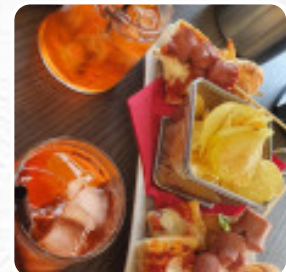

Su questo Sito web troverai il completo menu di Briocafe da CASTEL SAN PIETRO TERME. Attualmente ci sono **15** piatti e bevande disponibili. Per offerte stagionali o settimanali ti preghiamo di rivolgerti direttamente al proprietario del ristorante. Puoi contattarlo anche tramite il suo sito web. Cosa piace a User di Briocafe: Bel locale, con ampia scelta tra dolce e salato; Personale molto gentile e professionale, proprietari molto alla mano, è piacevole passare da lì ogni tanto!! bravi leggere di più. Il ristorante è accessibile e può quindi essere utilizzato anche con una sedia a rotelle o con disabilità fisiologiche, a seconda del tempo si può stare anche comodamente all'aperto e mangiare e bere. Al Briocafe di CASTEL SAN PIETRO TERME, al mattino ti serviranno un *ricco brunch* e potrai a tuo piacimento farti coccolare, qui troverai dolci e torte, oltre a semplici snack e bevande rinfrescanti refrigerate e bevande calde. Dopo aver mangiato (o durante) puoi anche rilassarti al bar con un **drink alcolico o non alcolico**, Non dovresti perdere l'occasione di provare la pizza gustosa, che viene cotta appena sfornata secondo metodi originali.