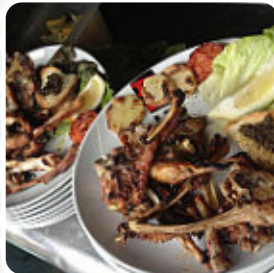

Menu Agriturismo Valle Maggio

<https://it.menulist.menu>

Via Ardeatina 634, ANZIO, Italy

+393969822477 - <http://www.vallemaggio.com>

Qui troverai il menu di Agriturismo Valle Maggio in ANZIO. Al momento ci sono 16 portate e bevande nel menù. Puoi richiedere **offerte variabili** per telefono. Il W-LAN del locale lo utilizzi gratis, e nell'accesso alle stanze senza barriere possono entrare anche visitatori in sedia a rotelle o con disabilità fisiologiche. Se il clima è buono, si può anche farsi servire all'aperto. Cosa non piace a [Ursula Conte](#) di Agriturismo Valle Maggio: servizio lento purtroppo. non a causa del personale, ma la casa colonica ha ospitato cerimonie e non. nella camera esterna. e quindi tante persone ma poco personale. i piatti non eccessivamente abbondanti come da fattoria, ma buona, la griglia mista eccellente. cotto nel forno scarse. ottimi i dolci. purtroppo. discomoda la posizione del tavolo. troppo vicino all'ingresso del giardino. una strada di persone accanto al... [leggere di più](#). Al Agriturismo Valle Maggio a ANZIO, su fiamma aperta succosa articoli alla griglia viene preparata fresca e servita con gustosi contorni, e ti aspetta una autentica cucina italiana con classici come pizza e pasta. Se per il dessert del pasto desideri qualcosa di dolce, anche in questo caso Agriturismo Valle Maggio non delude con la sua grande **selezione di dessert**, i visitatori del stabilimento sono entusiasti dell'vasta scelta di specialità di caffè e tè che il ristorante offre.

ANTIPASTI

Dolci

TARTUFO

Carni di Manzo - vom Rind

GRIGLIATA MISTA

Carnes e Aves

POLLO AGRIDULCE

Caffè